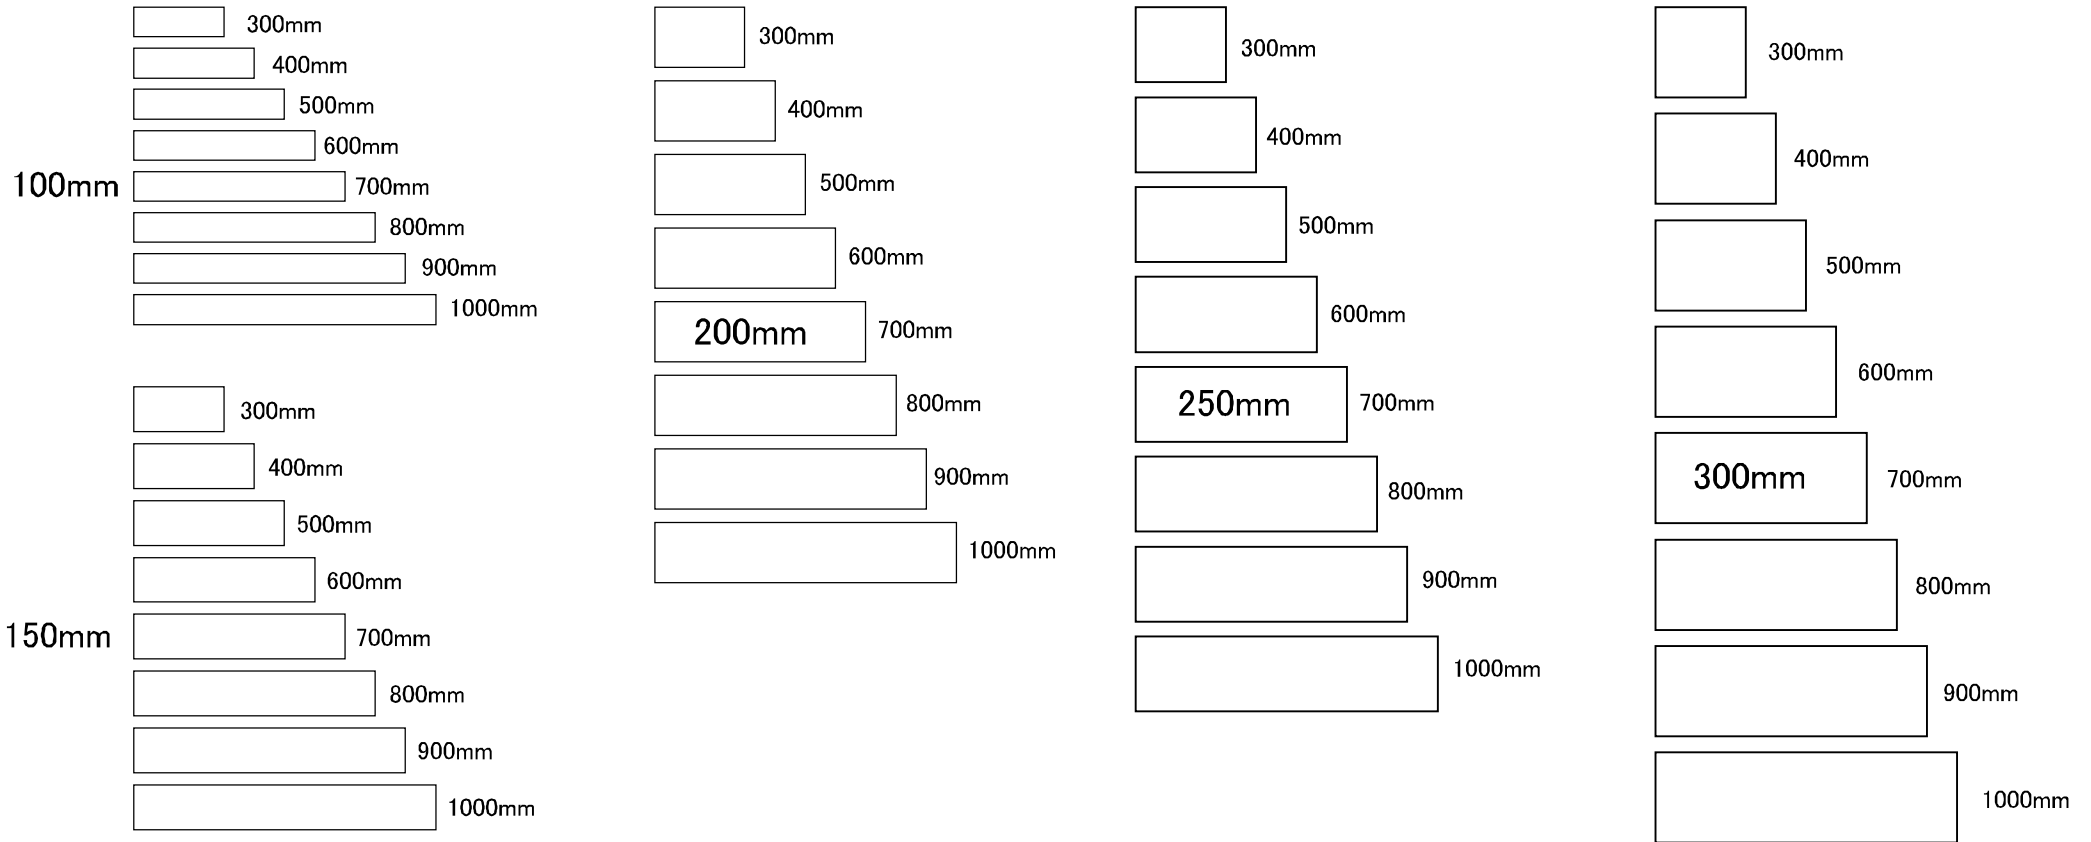

サイズ比較表

1100mm

2600mm

日産ADバン